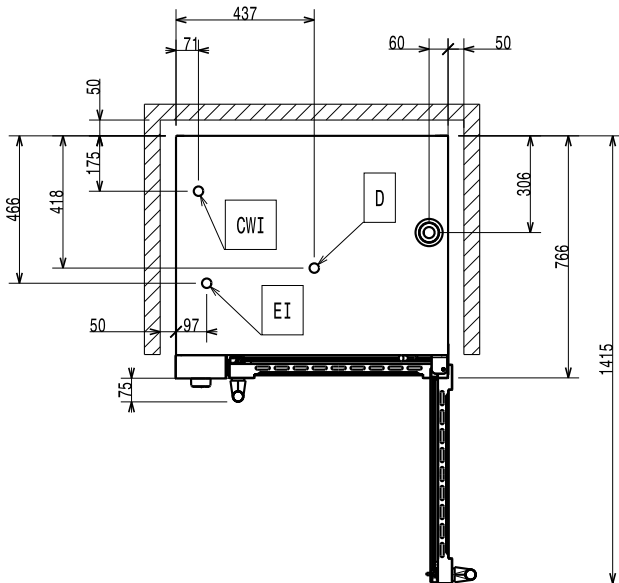

Edestä

Sivulta

CWI1 = Kylmän veden sisääntulo  
 CWI2 = Kylmän veden sisääntulo 2  
 D = Poisto  
 EI = Sähköliitäntä

Päältä

#### Avaintieto

Ulkomitat, leveys:	860 mm
Ulkomitat, syvyys:	767 mm
Ulkomitat, korkeus:	633 mm
Nettopaino:	79.5 kg
Kiertoilma	X
Paistomittari	X
Sisämitat, leveys:	560 mm
sisämitat, syvyys:	370 mm
Sisämitat, korkeus:	380 mm